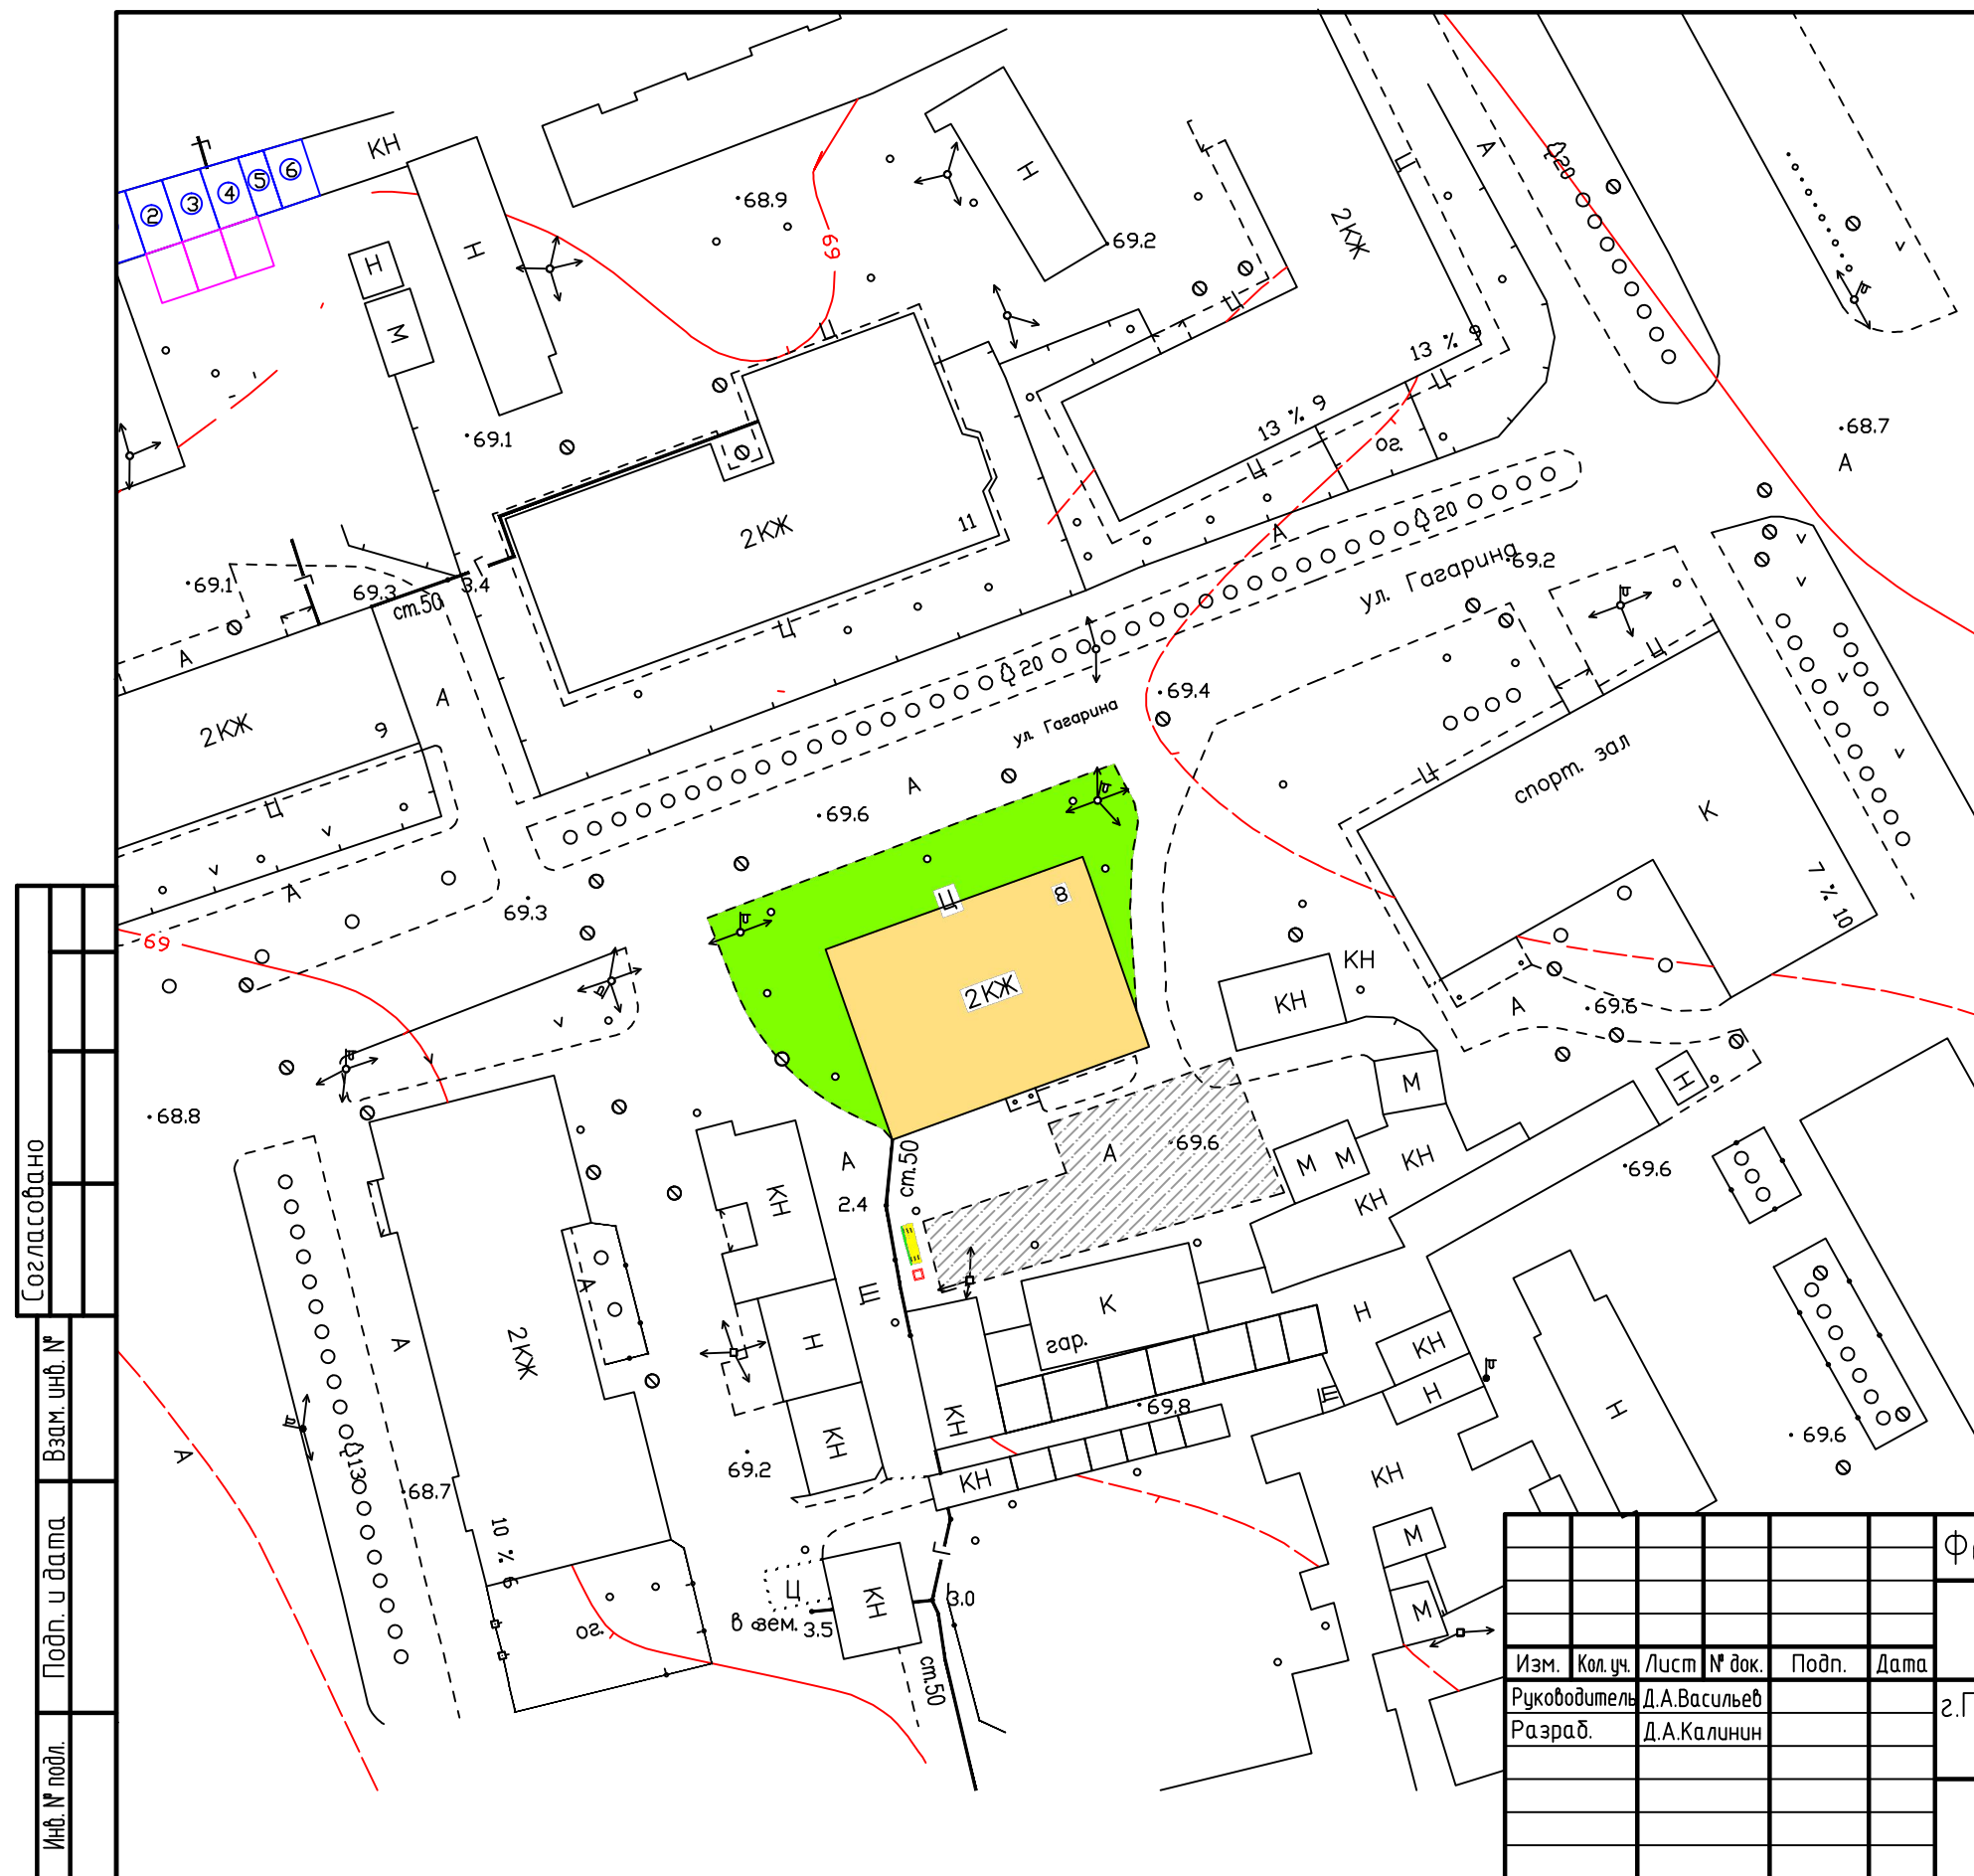

Обзорная схема территории

Условные обозначения

-  Скамейка со спинкой
-  Урна опрокидывающаяся
-  Асфальтобетонное покрытие
-  Газон

Согласовано	
Взам. инв. №	
Подп. и дата	
Инв. № подл.	

Формирование комфортной городской среды					
Благоустройство дворовой территории с установкой МАФ, устройством внутридворовых проездов					
Изм.	Кол. уч.	Лист	№ док.	Подп.	Дата
Руководитель	Д.А.Васильев				
Разраб.	Д.А.Калинин				
г.Похвистнево, территория дома №8 по ул.Гагарина				Стадия	Лист
План дворовой территории М 1:1000				ГУГКХ Администрации г.о. Похвистнево	