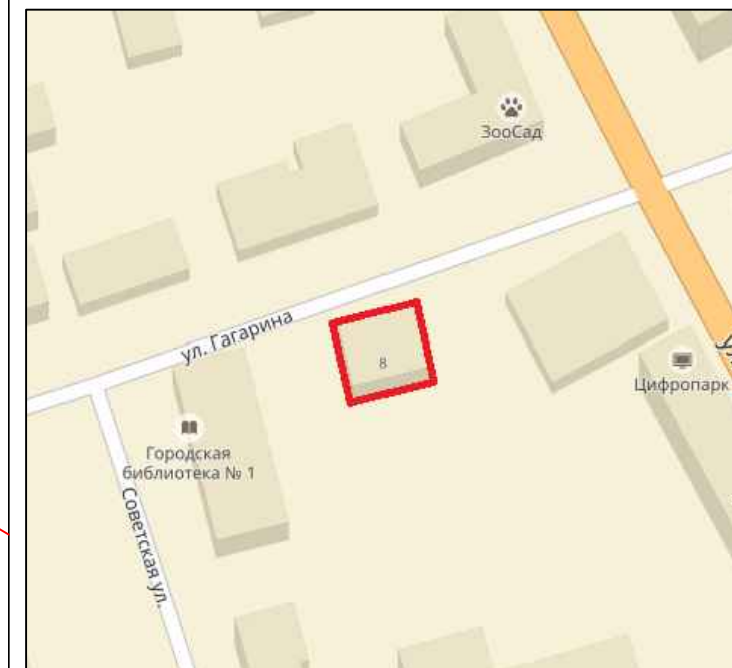

Обзорная схема территории

Условные обозначения

-  Скамейка со спинкой
-  Урна опрокидывающаяся
-  Асфальтобетонное покрытие
-  Газон

Согласовано	
Взам. инв. №	
Подп. и дата	
Инв. № подл.	

Формирование комфортной городской среды					
Благоустройство дворовой территории с установкой МАФ, устройством внутридворовых проездов					
Изм.	Кол. уч.	Лист	№ док.	Подп.	Дата
Руководитель	Д.А.Васильев				
Разраб.	Д.А.Калинин				
г.Похвистнево, территория дома №8 по ул.Гагарина				Стадия	Лист
План дворовой территории М 1:1000				ГУГКХ Администрации г.о. Похвистнево	